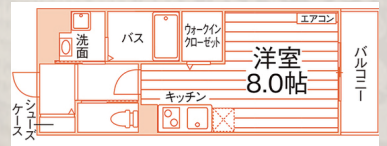

明星国際ビューティカレッジ

一人暮らし応援制度

MYOJOに通学するために
一人暮らしを始める方を応援します！

A 提携学生マンション契約プラン

支給額
2年間総額

370,000円

内訳：初期費用 370,000円

対象

- ・令和5年4月より本校の本科2年制に入学される方
- ・大分県外から進学される方
- ・大分県内在住者で①～③のいずれかに該当する方

- ①実家から学校までの通学距離がおおむね60km以上の方
  - ②実家から学校までの通学時間がおおむね片道90分以上の方
  - ③やむを得ない事情により、実家から通学が困難で本校が認めた方
2. ※その他条件等につきましてはお問合せ下さい

S - FORT 大分大手町

1R(8帖) 家賃+共益費 51,500円～
オートロック・インターネット完備
自転車で学校まで15分
徒歩で大分駅まで13分

B 家賃応援プラン

支給額
2年間総額

240,000円

内訳：月/10,000円

対象

大分市及び別府市以外か大分県外の方
令和5年4月より本校の本科に入学される方
※その他条件等につきましてはお問合せ下さい